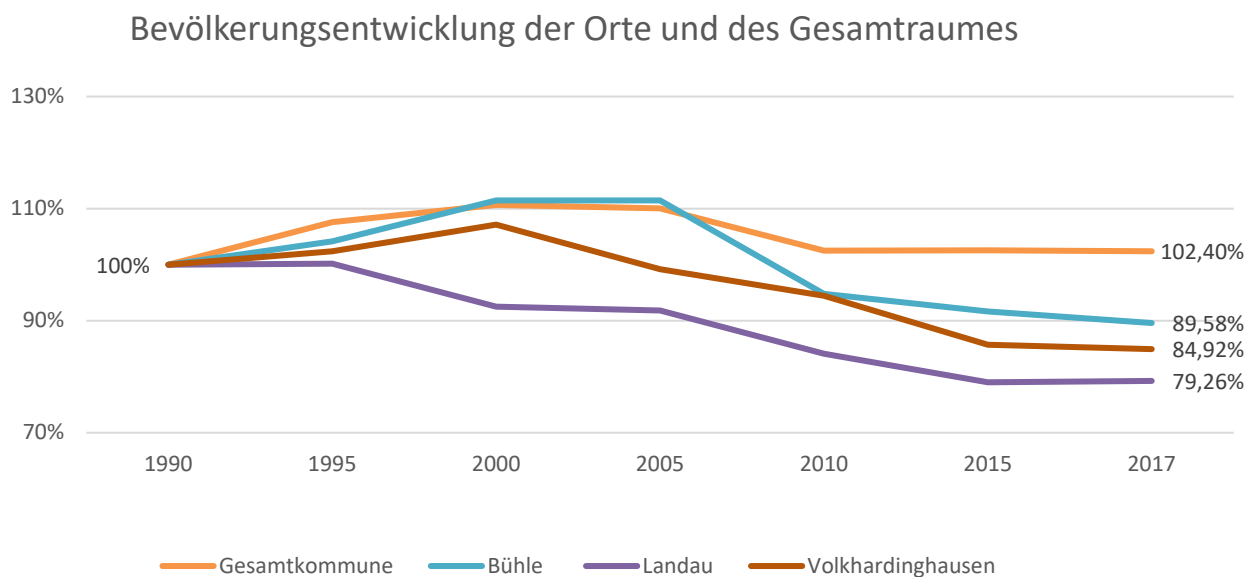

Teilraum Süd - Bühle, Landau, Volkhardinghausen

Siedlungsentwicklung/Innenentwicklung - Leerstände/Problemfälle im Immobilienbereich	Bühle: Kein Leerstand Landau: 5x Leerstand Volkhardinghausen: 2x Leerstand
Anzahl der Vereine in den Orten mit sozialen, kulturellen oder sportlichen Angeboten	Bühle: 3 Vereine Landau: 26 Vereine Volkhardinghausen: 5 Vereine
Öffentliche Einrichtungen in den Orten:	<ul style="list-style-type: none"> • Dorfgemeinschaftshaus Bühle • Rathaus mit Bücherei und Saal, Kindergarten, Grundschule Freibad, Sportplatz, Turnhalle in Landau • Dorfgemeinschaftshaus in Volkhardinghausen
Besonderheiten des Dorfes:	<ul style="list-style-type: none"> • Bühle: Kein Leerstand, Nähe zu Bad Arolsen, Wolfhagen, Kassel, Ruhe, Natur und Landschaft, Holz rücken, Hundeschule, Antiquitäten • Landau: Vereinswesen, Dorfleben, Zusammenhalt, Landschaft und Natur, historisches Stadtbild • Volkhardinghausen: Bürgerverein, Blick auf Landau, Natur und Lage
Kooperationen mit anderen Orten:	<ul style="list-style-type: none"> • Bühle: Löschzug mit Landau, Jugend-FFW mit Landau • Landau: Löschzug mit Bühle, Krabbelgruppe mit Bühle, Volkhardinghausen und Lütersheim, Netzwerk Freibad mit Mengerlinghausen

	<ul style="list-style-type: none"> • Volkhardinghausen: Eichenfest mit Braunsen und Elleringhausen, FFW mit Landau und Bühle
Zukünftige Entwicklung:	<ul style="list-style-type: none"> • Bühle: Stärkung der Dorfgemeinschaft, (Dorfkino) • Landau: Versorgung Senioren, ÖPNV Richtung Kassel, attraktiver Wohnraum für junge Familien, Stärkung und Vernetzung der Ortsteile, • Volkhardinghausen: Mobile Versorgung, medizinische Versorgung, Erhalt Infrastruktur und Arbeitsplätze